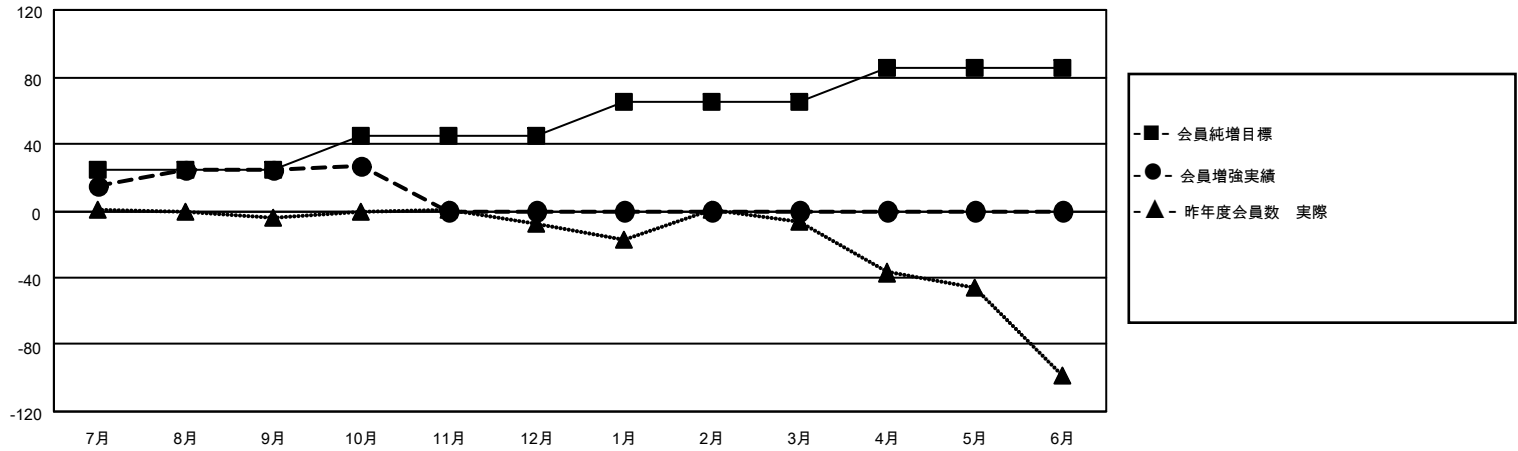

# MONTHLY MEMBERSHIP PROGRESS REPORT

地域 JAPAN

District 333 D

Results as of: 10/31/2022

クラブ			
結果 : 2022-2023			
四半期	新クラブ目標	新クラブ	解散クラブ
7月/8月/9月	1	0	0
10月/11月/12月	0	0	0
1月/2月/3月	0	0	0
4月/5月/6月	0	0	0

名			
結果 : 2022-2023			
四半期	会員純増目標	会員増強実績	退会者 ( 転籍を含む ) 実際
7月/8月/9月	25	73	30
10月/11月/12月	20	9	7
1月/2月/3月	20	0	0
4月/5月/6月	20	0	0

新クラブ目標及び実績累計

会員目標及び実績累計

解散クラブ: 0	24 CLUBS OF 47 一名以上の新会 員を登録	<b>男女別</b>	
退会者		男性	1,396 (74.77%)
物故会員 2	<a href="#">会員累計データを見るには、ここをクリック</a>	女性	471 (25.23%)
クラブ解散 0		NON BINARY	0 (0.00%)
その他 35		PREFER NOT TO ANSWER	0 (0.00%)
合計 37		世帯主/家族会員合計	792
		国際会費半額の家族会員	432